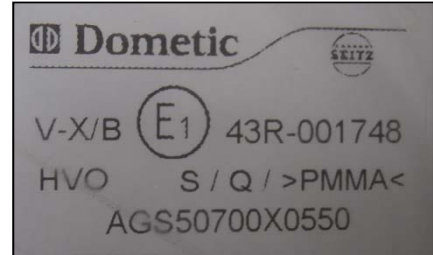

y= Länge, z= Breite

Beispiel: AGC483yyyyxzzzz40 könnte das Fenster AGC4830600x55040 sein.

Dies wäre ein C4 in graphite grey mit den Abmessungen 600x550mm

Bei einer Opalscheibe kommt in der Bezeichnung jeweils noch ein O dazu, bspw. AGOC4....